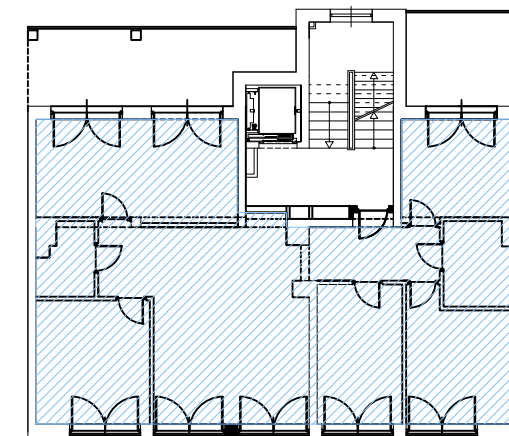

RZUT MIESZKANIA M1

kondygnacja: I PIĘTRO

ul. Skwerowa 32 , Kraków

1.1	przedpokój	7,33m ²
1.2	pokój dzienny + aneks kuchenny	32,46m ²
1.3	pokój	12,98m ²
1.4	łazienka	3,48m ²
1.5	pokój	19,22m ²
1.6	pokój	11,13m ²
1.7	łazienka	5,39m ²
1.8	pokój	12,04m ²
1.9	pokój	11,12m ²

Razem powierzchnia mieszkania 115,15 m²

1.L1	loggia	17,21m ²
1.L2	loggia	11,02m ²

Razem powierzchnia loggi 28,23 m²