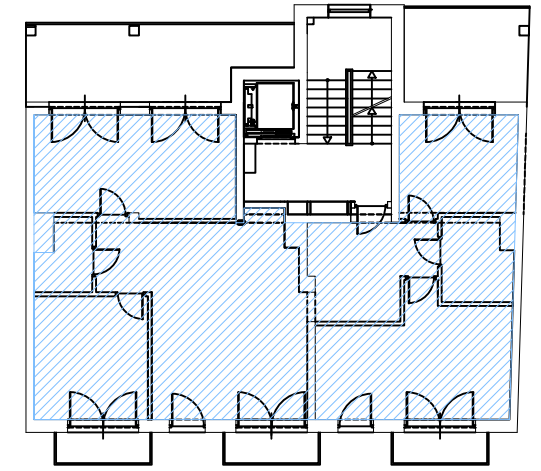

RZUT MIESZKANIA M2

kondygnacja: II PIĘTRO

ul. Skwerowa 32, Kraków

2.1	przedpokój	10,89m ²
2.2	pokój dzienny + aneks kuchenny	32,55m ²
2.3	pokój	12,56m ²
2.4	łazienka	3,65m ²
2.5	pokój	19,22m ²
2.6	pokój	11,11m ²
2.7	łazienka	5,28m ²
2.8	pokój	19,94m ²

Razem powierzchnia mieszkania 115,20 m²

2.L1	loggia	17,21m ²
2.L2	loggia	11,02m ²

Razem powierzchnia loggi 28,23 m²

2.B1	balkon	2,76m ²
2.B2	balkon	2,76m ²
2.B3	balkon	2,76m ²

Razem powierzchnia balkonów 8,28 m²