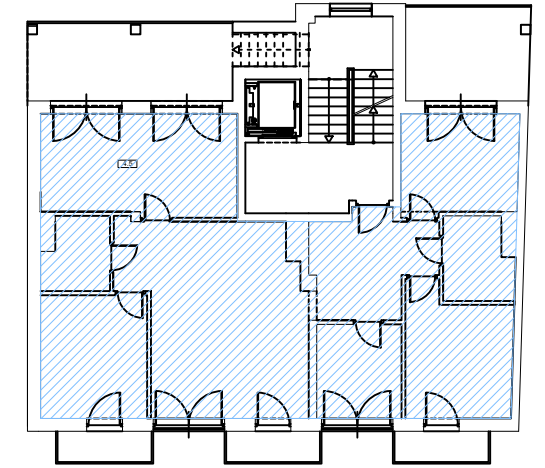

# RZUT MIESZKANIA M4

kondygnacja: IV PIĘTRO

ul. Skwerowa 32 , Kraków

4.1	przedpokój	10,87m <sup>2</sup>
4.2	pokój dzienny + aneks kuchenny	30,72m <sup>2</sup>
4.3	pokój	11,62m <sup>2</sup>
4.4	łazienka	4,92m <sup>2</sup>
4.5	pokój	18,77m <sup>2</sup>
4.6	pokój	11,11m <sup>2</sup>
4.7	łazienka	5,17m <sup>2</sup>
4.8	pokój	12,07m <sup>2</sup>
4.9	pokój	7,45m <sup>2</sup>

**Razem powierzchnia mieszkania 112,70 m<sup>2</sup>**

4.L1	loggia	14,69m <sup>2</sup>
4.L2	loggia	11,02m <sup>2</sup>

**Razem powierzchnia loggi 25,71 m<sup>2</sup>**

4.B1	balkon	2,76m <sup>2</sup>
4.B2	balkon	2,76m <sup>2</sup>
4.B3	balkon	2,76m <sup>2</sup>

**Razem powierzchnia balkonów 8,28 m<sup>2</sup>**